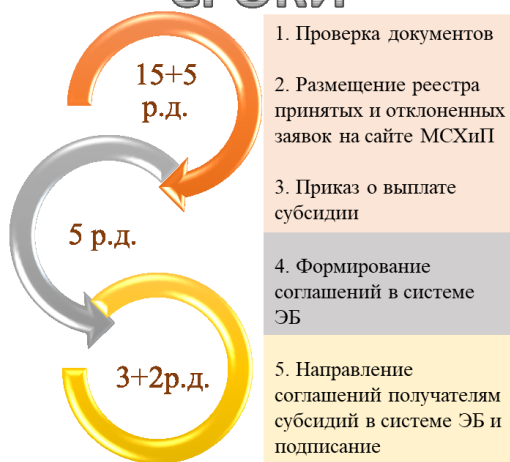

СРОКИ

Отклонение заявки

Отсутствие в текущем финансовом году лимитов бюджетных обязательств на предоставление субсидий по данному направлению государственной поддержки	
Несоответствие участника отбора требованиям Порядка	
Непредставление или представление не в полном объеме документов	
Установление факта недостоверности информации, содержащейся в представленных документах, в т.ч. информации о месте нахождения	
Подача заявления после даты и (или) времени, определенных для подачи заявления	

В случае возмещения **более 30%** затрат получателей средств на закладку, уход за многолетними насаждениями доплата в текущем финансовом году части суммы, причитающейся Субсидии **не предоставляются!**